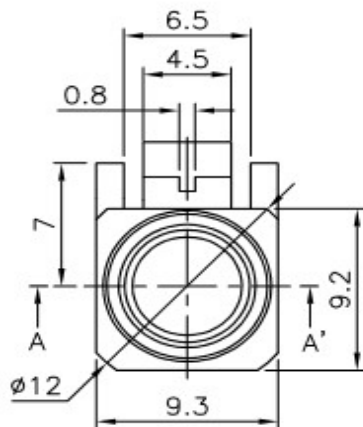

Fakra Stecker-Gehäuse female

Code	Color
A	Black
B	Cream White
C	Blue
D	Bordeaux
I	Beige
Z	Water Blue UNI