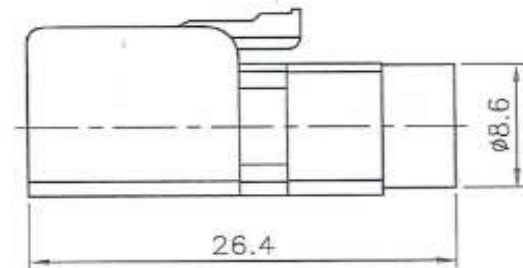

Fakra Stecker-Gehäuse female

Code	Color
A	Black
B	Cream White
C	Blue
D	Bordeaux
I	Beige
Z	Water Blue UNI