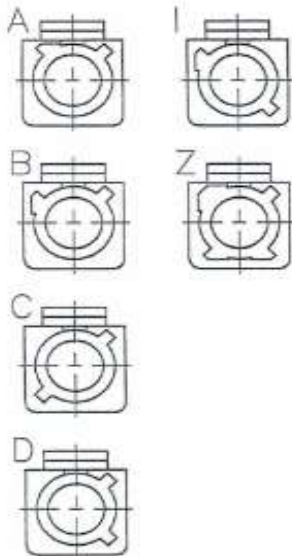

Fakra Stecker-Gehäuse female

Code	Color
A	Black
B	Cream White
C	Blue
D	Bordeaux
I	Beige
Z	Water Blue UNI